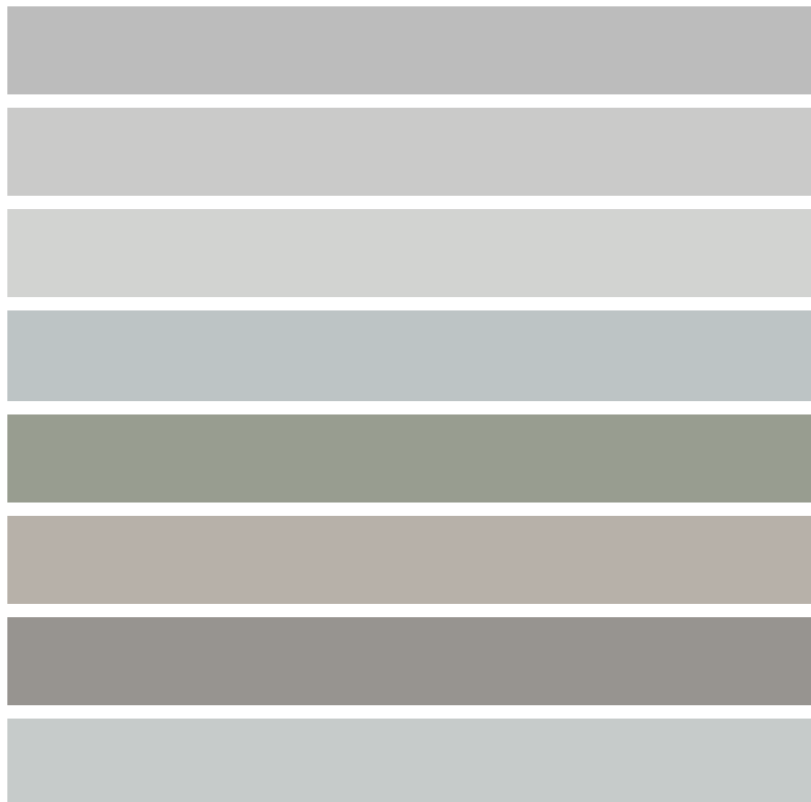

Les verts

| | |
|--|----------------------|
|  | RAL 6000 Vert patine |
|  | RAL 6003 Vert olive |
|  | RAL 6004 Vert bleu |
|  | RAL 6005 Vert mousse |
|  | RAL 6006 Olive gris |

Référence

| | |
|--|-------------------------------|
|  | RAL 6011 Vert réséda |
|  | RAL 6013 Vert jonc |
|  | RAL 6014 Vert olive jaune |
|  | RAL 6017 Vert mai |
|  | RAL 6018 Vert jaune |
|  | RAL 6019 Vert blanc |
|  | RAL 6020 Vert oxyde chromique |
|  | NAB 0069 Vert discret (2024) |
|  | RAL 6021 Vert pâle |
|  | NAB 0059 Vert doux |
|  | NAB 0003 C Vert Lichen |
|  | NAB 0032 Vert anis |
|  | NAB 0018 Vert item |
|  | NAB 0042 Vert légumes |
|  | NAB 0070 Vert de gris (2024) |
|  | NAB 0054 Argile |
|  | NAB 0058 Sable vert |
|  | NAB 0071 Vert pastel (2024) |

NAB 0048 Gris camouflage

NAB 0067 Vert d'eau

NCS S 1005-B80G

RAL 6027 Vert clair

RAL 6028 Vert pin

RAL Design 160 50 10 (2024)

RAL 6033 Turquoise menthe

RAL 6034 Turquoise pastel

Les gris

Référence

NAB 0038 Gris moyen

NAB 0039 Gris pâle

NAB 0040 Gris poussière

NAB 0041 Gris pluie

NAB 0043 Gris vert

NAB 0045 Gris alunite

RAL 8019 Brun gris

Brun Van Dyck (2024)

RAL 8024 Brun beige

RAL 8025 Brun pâle

RAL 8028 Brun terre

Les blancs

RAL 9001 Blanc crème

RAL 9002 Blanc gris