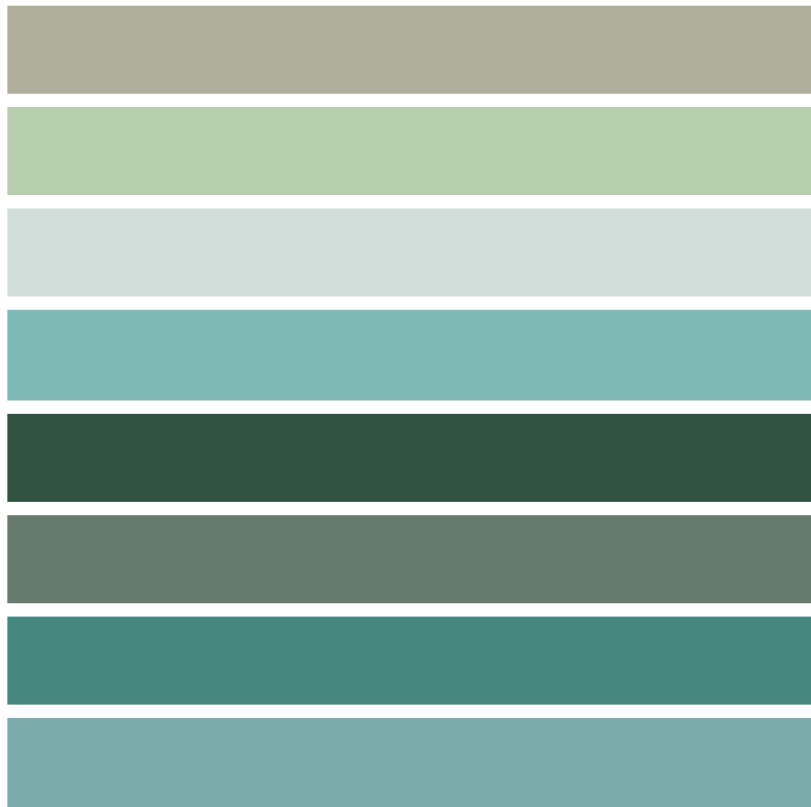

NAB 0048 Gris camouflage

NAB 0067 Vert d'eau

NCS S 1005-B80G

RAL 6027 Vert clair

RAL 6028 Vert pin

RAL Design 160 50 10 (2024)

RAL 6033 Turquoise menthe

RAL 6034 Turquoise pastel